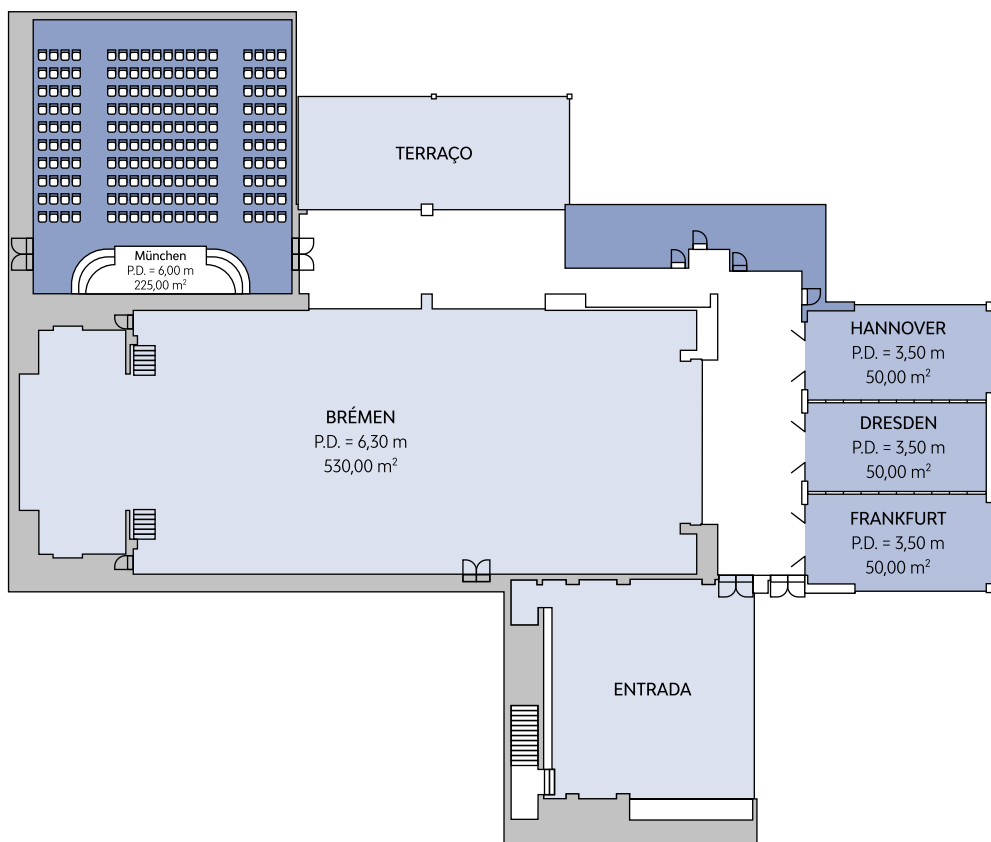

Térreo

Primeiro Andar

CAPACIDADES

Térreo

SALAS	ÁREA m	PÉ DIREITO	AUDITÓRIO	ESCOLAR	MEIA LUA	MESA REDONDA COM 10 LUGARES
MÜNCHEN*	225,00	6,00	180	-	-	
BRÉMEN*	530,00	6,30	650	150	256	300
FRANKFURT	50,00	3,50	50	30	18	30
HANNOVER	50,00	3,50	50	30	18	30
DRESDEN	50,00	3,50	50	30	18	30

München conta com:

Palco fixo de 10m²
House Mix*

Brémen conta com:

2 camarins com toailete (3,60x2,70 m²)
Palco fixo de 60m²
House Mix*

Primeiro Andar

SALAS	ÁREA m	PÉ DIREITO	AUDITÓRIO	ESCOLAR	MEIA LUA	MESA REDONDA
LEIPZIG	92,00	2,50	90	60	42	70
STUTTGART	70,00	2,50	60	46	24	40
ERFURT	20,00	2,50	10	8	10	6
DÜSSELDORF	33,00	2,50	30	18	12	20
DORTMUND	30,00	2,50	10	-	-	-

Informações:

Meia Lua - Considerado 6 pax por mesa
Mesa Redonda - Considerado 10 pax por mesa
Capacidades sujeitas a alteração de acordo com palco