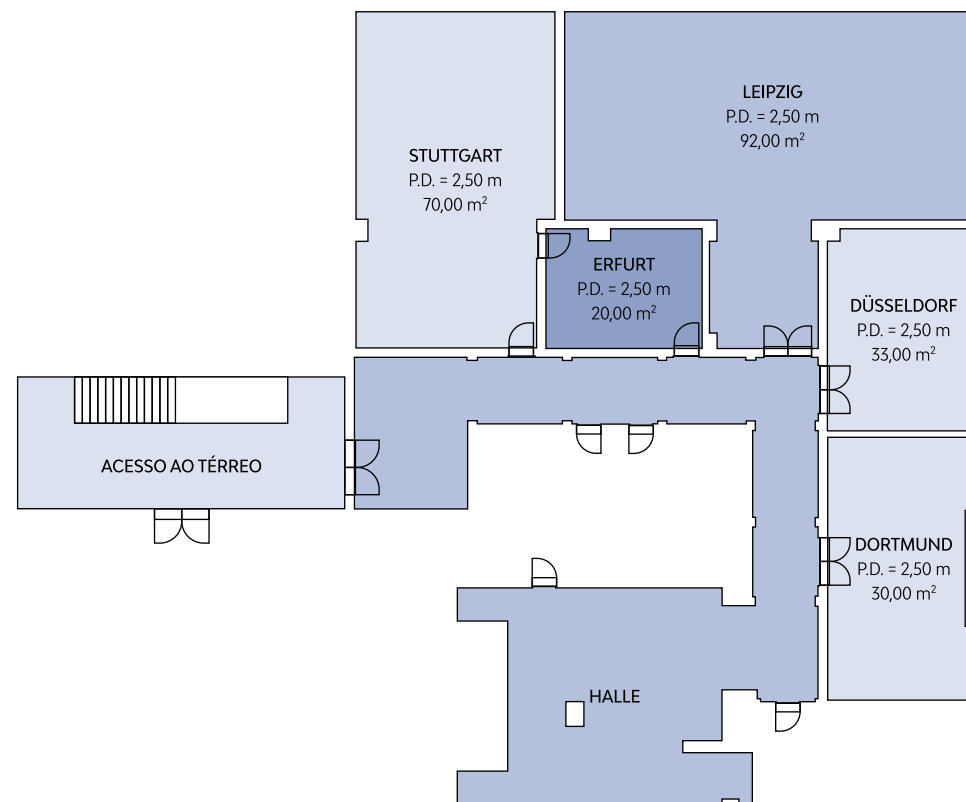

Térreo

Primeiro Andar

CAPACIDADES

Térreo

SALAS	ÁREA m	PÉ DIREITO	AUDITÓRIO	ESCOLAR	MEIA LUA	MESA REDONDA COM 10 LUGARES
MÜNCHEN*	225,00	6,00	180	-	-	
BRÉMEN*	530,00	6,30	650	150	256	300
FRANKFURT	50,00	3,50	50	30	18	30
HANNOVER	50,00	3,50	50	30	18	30
DRESDEN	50,00	3,50	50	30	18	30

München conta com:

Palco fixo de 10m²
House Mix*

Brémen conta com:

2 camarins com toailete (3,60x2,70 m²)
Palco fixo de 60m²
House Mix*

Primeiro Andar

SALAS	ÁREA m	PÉ DIREITO	AUDITÓRIO	ESCOLAR	MEIA LUA	MESA REDONDA
LEIPZIG	92,00	2,50	90	60	42	70
STUTTGART	70,00	2,50	60	46	24	40
ERFURT	20,00	2,50	10	8	10	6
DÜSSELDORF	33,00	2,50	30	18	12	20
DORTMUND	30,00	2,50	10	-	-	-

Informações:

Meia Lua - Considerado 6 pax por mesa
Mesa Redonda - Considerado 10 pax por mesa
Capacidades sujeitas a alteração de acordo com palco